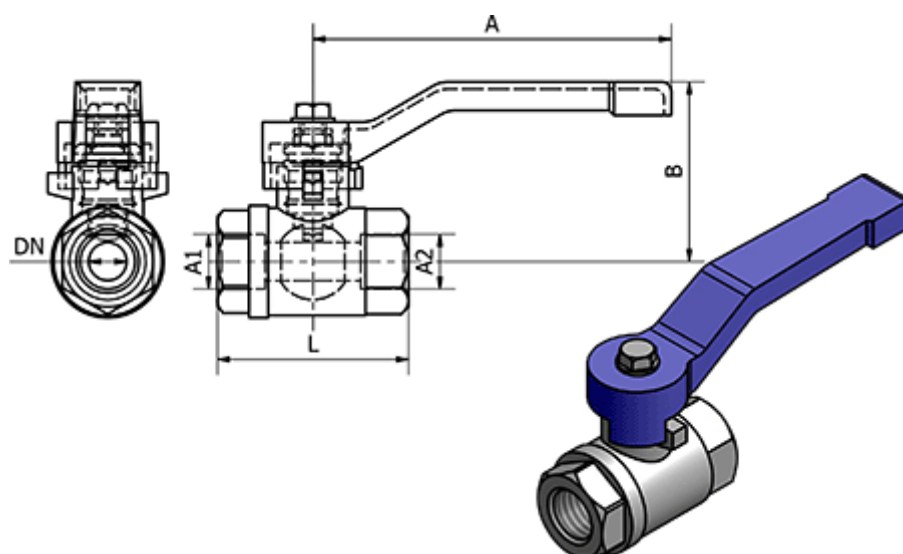

Varenummer: 58633408E
Beskrivelse: Kuglehane 334.08-E, - G 1 1/2"
Kuglehane

Mål

A	= 138
B	= 73
DN	= 37
Gevind A1	= G 1 1/2"
Gevind A2	= G 1 1/2"
L	= 83